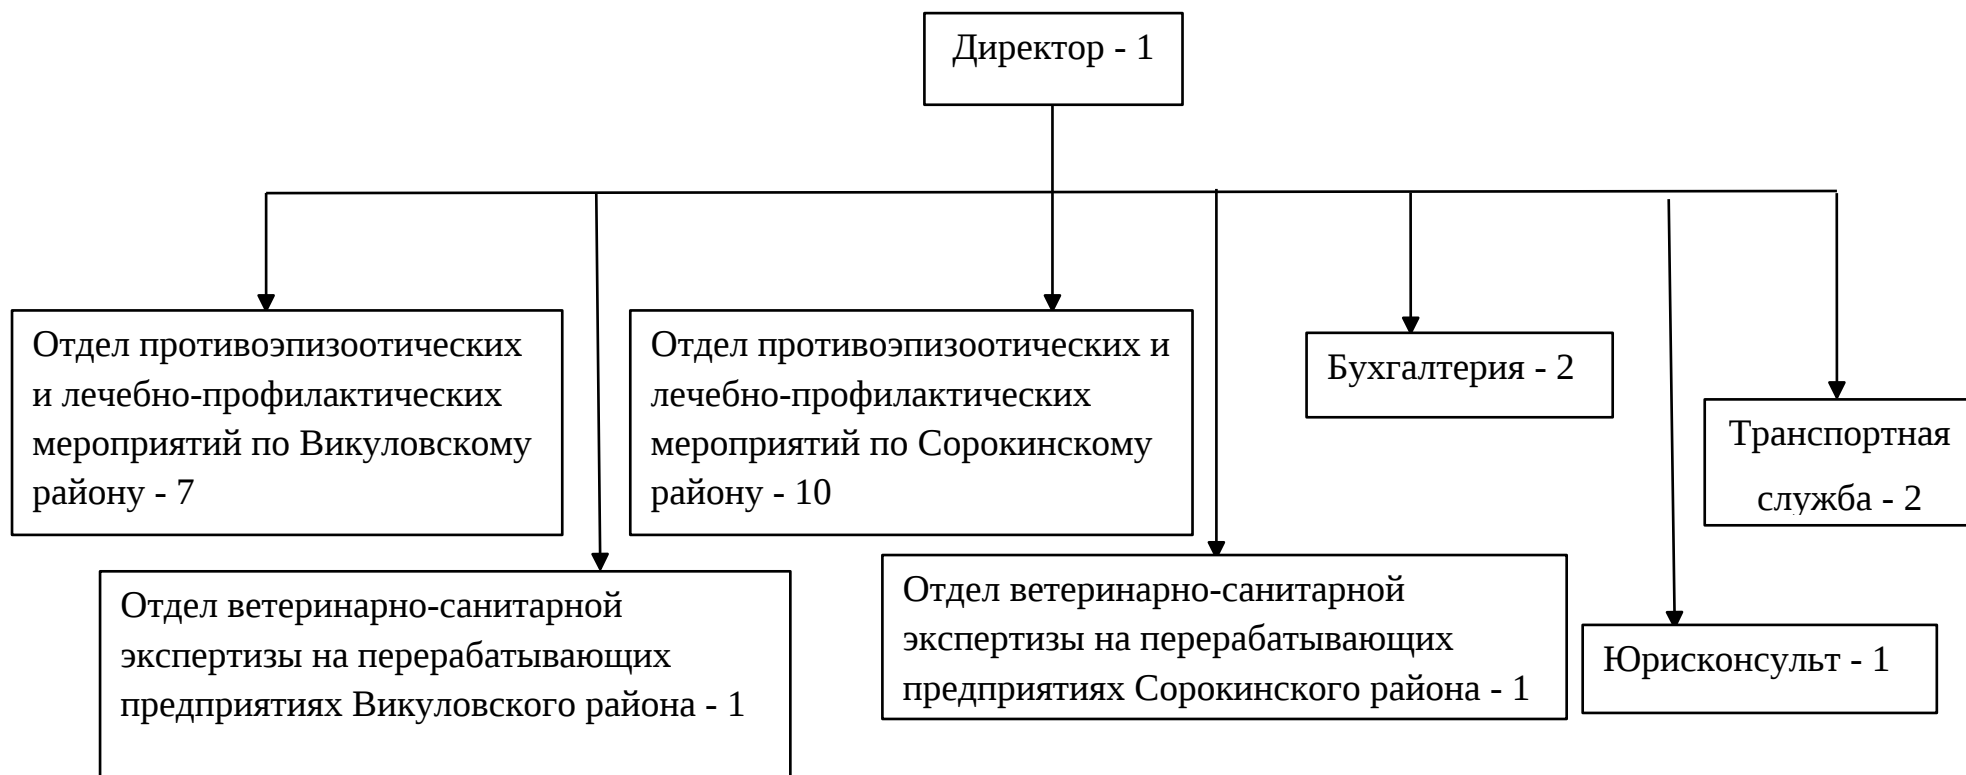

Структура
Государственного автономного учреждения Тюменской области
«Викуловский межрайонный центр ветеринарии»

ИТОГО – 25 штатных единиц

Доля административно-управленческого и вспомогательного персонала 32,0%